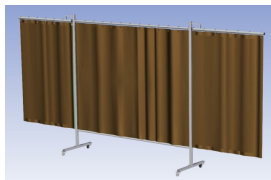

Lasscherm Omnium Drieluik XL Bronze CE gordijn

<http://www.weldingsupplies.nl/product_info.php?products_id=2733>

Product Name: Lasscherm Omnium Drieluik XL Bronze CE gordijn
Manufacturer: Cepro
Model Number: 79.36.36.67

Het cepro Omnium programma omvat een serie stabiele en fraai afgewerkte schermen, geschikt voor middel zwaar werk. De schermen kunnen geleverd worden met gordijnen, lamellen of lassheet in alle leverbare kleuren. Alle zijn goedgekeurd volgens de Europese norm voor lasgordijnen EN1598. Omstanders worden beschermt tegen gevaarlijke straling van laswerkzaamheden, zoals blauw licht en Ultra Violet licht. Tevens wordt de lasser zelf beschermt tegen reflectie van laslicht. **Eigenschappen:**

- Deze set bevat een Drieluik XL frame met gordijn BronzeCE, transparant
- Het frame bestaat uit een middenkader met 2 zwenkarmen
- Totale lengte van het frame is 435 cm
- Beschermt omstanders tegen straling van laswerkzaamheden
- Beschermt lasser tegen reflectie van laslicht
- Zelfdovend, derhalve bestand tegen lasvonken
- Stabiel frame
- Verrijdbaar d.m.v. 4 zwenkwielen, waarvan 2 met rem

Ook verkrijgbaar als:

- [Drieluik of Drieluik XL](#) * met gordijnen, lamellen of lassheet in de kleuren BronzeCE, OrangeCE, Green6 of Green9, (*De Drieluik XL is alleen verkrijgbaar met gordijnen.)
- [Enkel scherm](#) met gordijn, lamellen of lassheet in de kleuren BronzeCE, OrangeCE, Green6 of Green9

Het lasscherm biedt de mogelijkheid om de lasser goed af te schermen van zijn omgeving zonder "op gesloten" te worden. Doordat gordijn BronzeCE transparant is blijft er goed zicht op de werkplek wat bijdraagt aan veiligheid.

Laslamellen, lasgordijnen en lassheet bieden elk dezelfde visuele bescherming. De keuze wordt bepaald door de mechanische belasting waaraan de afscherming wordt bloot gesteld.

Wanneer er sprake is van een grote of regelmatige mechanische belasting verdient het de aanbeveling lamellen toe te passen. Een lassheet is een economisch alternatief voor laslamellen, maar zijn dunner. Lasgordijnen bestaan in tegendeel tot de lamellen en lassheet uit ´´n geheel.

Het scherm wordt geleverd als bouw pakket verpakt in een stevige kartonnen doos.

Hoogte	200 cm
Breedte middenkader	215 cm
Aantal zwenkarmen	2 stuks
Breedte zwenkarmen	110 cm
Totaal lengte frame	435 cm
Hoogte gordijn	160 cm