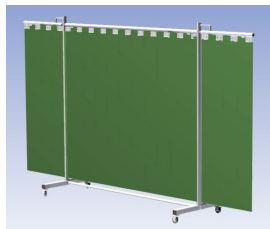

Lasscherm Robusto Drieluik Green 6 lamellen

<http://www.weldingsupplies.nl/product_info.php?products_id=2664>

Product Name: Lasscherm Robusto Drieluik Green 6 lamellen
Manufacturer: Cepro
Model Number: 79.36.31.26

Het Cepro Robusto programma omvat kwalitatief zeer hoogwaardige schermen. Door de gedegen constructie kunnen ze gebruikt worden in de meest veeleisende werkomstandigheden. De schermen kunnen geleverd worden met gordijnen of lamellen in alle leverbare kleuren. Alle zijn goedgekeurd volgens de Europese norm voor lasgordijnen EN1598. Omstanders worden beschermt tegen gevaarlijke straling van laswerkzaamheden, zoals blauw licht en Ultra Violet licht. Tevens wordt de lasser zelf beschermt tegen reflectie van laslicht. **Productinformatie:**

- Deze set bevat een Drieluik frame met lamellen Green6, transparant
- Het frame bestaat uit een middenkader met 2 zwenkarmen
- De totale lengte van het frame is 355 cm
- Beschermt omstanders tegen straling van laswerkzaamheden
- Beschermt lasser tegen reflectie van laslicht
- Zelfdovend, derhalve bestand tegen lasvonken
- Extra stabiel frame
- Verrijdbaar d.m.v. 4 zwenkwielen waarvan 2 met rem

Ook verkrijgbaar als:

- [Drieluik en Drieluik XL](#) met gordijn of lamellen in de kleuren BronzeCE, OrangeCE, Green6 of Green9
- [Enkel scherm](#) met gordijn of lamellen in de kleuren BronzeCE, OrangeCE, Green6 of Green9

Het lasscherm biedt de mogelijkheid om de lasser af te schermen van zijn omgeving zonder "op gesloten" te worden. Doordat de lamellen Green6 transparant zijn, blijft er goed zicht op de werkplek wat bijdraagt aan de veiligheid. Laslamellen en lasgordijnen bieden beide dezelfde visuele bescherming. De keuze wordt bepaald door de mechanische belasting waaraan de afscherming wordt bloot gesteld. Wanneer er sprake is van een grote of regelmatige belasting verdient het de aanbeveling lamellen toe te passen. Het scherm wordt geleverd als bouw pakket verpakt in een stevige kartonnen doos.

Hoogte	210 cm
Breedte middenkader	215 cm
Aantal zwenkarmen	2 stuks
Breedte zwenkarmen	70 cm elk
Totaal lengte frame	355 cm
Hoogte lamellen	180 cm, overlapping 10 cm66%
Bodemvrijheid	15 cm
Ophanging lamellen	Kunststof ophangclips
Type lasscherm	Robusto
Type lamellen	Green6, transparant