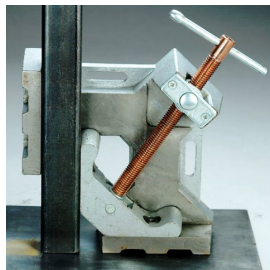

## Spanlasklem Strong Hand 95mm WAC34

[http://www.weldingsupplies.nl/product\\_info.php?products\\_id=4945](http://www.weldingsupplies.nl/product_info.php?products_id=4945)

Product Name: Spanlasklem Strong Hand 95mm WAC34  
Manufacturer: STV Weldingsupplies.nl  
Model Number: 77.0005.000001

**Spanlasklem "Strong Hand" voor het 2 dimensionaal spannen van te lassen werkstukken.** Hij heeft een klem diameter van 95 mm en is voorzien van een T-hendel om het werkstuk goed vast te kunnen zetten. De klem kan met schroeven op de werkbank bevestigd worden.

**Productinformatie:**

- Voor 2 dimensionaal spannen van werkstukken
- Maximale klem diameter van 95 mm

**Ook verkrijgbaar:**

- [Strong Hand spanlasklem \( 2 dimensionaal\) 120 mm](#)
- [Strong Hand spanlasklem \( 3 dimensionaal\) 95 mm](#)

Type	WAC34
Gewicht	5,0 kg
Max. Klem diameter	95 mm

**Price: 115.99EUR**