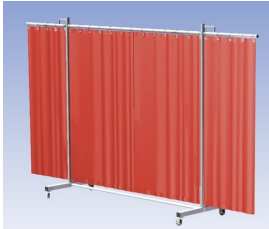

Werkplaats inrichting > Laslicht > Lasscherm (Zwaar werk) > Lasscherm Robusto Drieluik Orange CE gordijn

Lasscherm Robusto Drieluik Orange CE gordijn

http://www.weldingsupplies.nl/product_info.php?products_id=2659

Product Name: Lasscherm Robusto Drieluik Orange CE gordijn

Manufacturer: Cepro

Model Number: 79.36.31.15

Het Cepro Robusto programma omvat kwalitatief zeer hoogwaardige schermen. Door de gedegen constructie kunnen ze gebruikt worden in de meest veeleisende werkomstandigheden. De schermen kunnen geleverd worden met gordijnen of lamellen in alle leverbare kleuren. Alle zijn goedgekeurd volgens de Europese norm voor lasgordijnen EN1598. Omstanders worden beschermt tegen gevaarlijke straling van laswerkzaamheden, zoals blauw licht en Ultra Violet licht. Tevens wordt de lasser zelf beschermt tegen reflectie van laslicht. **Productinformatie:**

- Deze set bevat een Drieluik frame met gordijn OrangeCE, transparant
- Het frame bestaat uit een middenkader met 2 zwenkarmen
- De totale lengte van het frame is 355 cm
- Beschermt omstanders tegen straling van laswerkzaamheden
- Beschermt lasser tegen reflectie van laslicht
- Zelfdovend, derhalve bestand tegen lasvonken
- Extra stabiel frame
- Verrijdbaar d.m.v. 4 zwenkwiel en waarvan 2 met rem