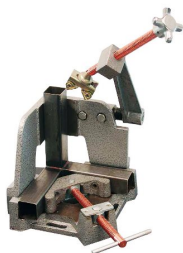

Spanlasklem Strong Hand 95mm WAC35-SWM

http://www.weldingsupplies.nl/product_info.php?products_id=4947

Product Name: Spanlasklem Strong Hand 95mm WAC35-SWM

Manufacturer: -

Model Number: 77.0006.000001

Spanlasklem "Strong Hand" voor het 3 dimensionaal spannen van werkstukken met 3 stukken die recht gelast moeten worden.

De arm voor de derde dimensie is eenvoudig weg te klappen waardoor het plaatsen en wegnemen van het werkstuk snel en efficiënt kan plaatsvinden. De klem is voorzien van quick-access buttons, hiermee wordt de schroefdraad vrijgezet en kunnen de hendels snel verschoven worden. De hendel op de basis is een T-hendel en op de arm zit een draaiknop. **Productinformatie:**

- Voor 3 dimensionaal spannen van werkstukken
- Gemakkelijk plaatsen en wegnemen werkstuk
- Voorzien van quick-access buttons
- Max. klem diameter 95mm

Ook verkrijgbaar:

- [Strong Hand spanlasklem \(2 dimensionaal\) 95 mm](#)
- [Strong Hand spanlasklem \(2 dimensionaal\) 120 mm](#)

Type	WAC35-SWM
Gewicht	11,1 kg
Max. klem diameter	95 mm

Price: 277.60EUR