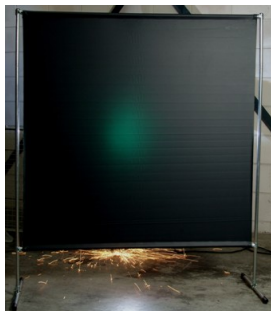

Lasscherm Gazelle 140cm breed Green 9 gordijn

http://www.weldingsupplies.nl/product_info.php?products_id=2746

Product Name: Lasscherm Gazelle 140cm breed Green 9 gordijn
Manufacturer: Cepro
Model Number: 79.36.39.19

Voor toepassing in kleine werkplaatsen en bij lage gebruiksfrequenties is er het handzame en praktische Gazelle scherm. Het scherm is gemaakt uit half duim verzinkte buis, is zéteér licht van gewicht en kan gemakkelijk met de hand verplaatst worden. De Gazelle schermen zijn goedgekeurd volgens de Europese norm voor lasgordijnen EN1598. Omstanders worden beschermt tegen de gevaarlijke straling van de laswerkzaamheden, zoals blauw licht en Ultra Violet licht. Tevens wordt de lasser zelf beschermt tegen reflectie van laslicht. **Eigenschappen:**

- Deze set bevat een frame met gordijn
- Beschermt omstanders tegen straling van laswerkzaamheden
- Beschermt de lasser tegen reflectie van laslicht
- Makkelijk verplaatsbaar
- Type gordijn: Green9, niet- ransaparant
- Gegalvaniseerd frame

Het lasscherm biedt de mogelijkheid om de lasser goed af te schermen van zijn omgeving zonder "op gesloten" te worden. Doordat gordijn Green9 niet-transparant is, is deze uitermate geschikt voor het afscheiden van diverse afzonderlijke laswerkplekken. Zodat de lassers geen hinder van elkaars werkzaamheden ondervinden. Het Gazelle scherm is voorzien van een spangordijn en wordt als bouw pakket geleverd, verpakt in een stevige kartonnen doos van slechts 120cm lang.