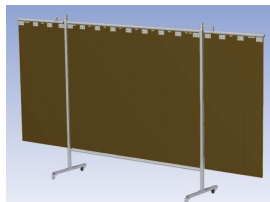

Lasscherm Omnium DrieLuik Bronze CE sheet

<http://www.weldingsupplies.nl/product_info.php?products_id=2721>

Product Name: Lasscherm Omnium DrieLuik Bronze CE sheet
Manufacturer: Cepro
Model Number: 79.36.36.07

Het cepro Omnium programma omvat een serie stabiele en fraai afgewerkte schermen, geschikt voor middel zwaar werk. De schermen kunnen geleverd worden met gordijnen, lamellen of lassheet in alle leverbare kleuren. Alle zijn goedgekeurd volgens de Europese norm voor lasgordijnen EN1598. Omstanders worden beschermt tegen gevaarlijke straling van laswerkzaamheden, zoals blauw licht en Ultra Violet licht. Tevens wordt de lasser zelf beschermt tegen reflectie van laslicht. **Eigenschappen:**

- Deze set bevat een Drieluik frame met sheet BronzeCE, transparant
- Het frame bestaat uit een middenkader met 2 zwenkarmen
- Totale lengte van het frame is 375 cm
- Beschermt omstanders tegen straling van laswerkzaamheden
- Beschermt lasser tegen reflectie van laslicht
- Zelfdovend, derhalve bestand tegen lasvonken
- Stabiel frame
- Verrijdbaar d.m.v. 4 zwenkwielen, waarvan 2 met rem

Ook verkrijgbaar als:

- [Drieluik en Drieluik XL](#) met gordijnen, lamellen of lassheet in de kleuren BronzeCE, OrangeCE, Green6 of Green9
- [Enkel scherm](#) met gordijn, lamellen of lassheet in de kleuren BronzeCE, OrangeCE, Green6 of Green9

Het lasscherm biedt de mogelijkheid om de lasser goed af te schermen van zijn omgeving zonder "op gesloten" te worden. Doordat sheet BronzeCE transparant is blijft er goed zicht op de werkplek wat bijdraagt aan veiligheid.

Laslamellen, lasgordijnen en lassheet bieden elk dezelfde visuele bescherming. De keuze wordt bepaald door de mechanische belasting waaraan de afscherming wordt bloot gesteld. Wanneer er sprake is van een grote of regelmatige mechanische belasting verdient het de aanbeveling lamellen toe te passen. Een lassheet is een economisch alternatief voor laslamellen, maar zijn dunner. Lasgordijnen bestaan in tegendeel tot de lamellen en lassheet uit ´´n geheel.

Het scherm wordt geleverd als bouw pakket verpakt in een stevige kartonnen doos.

Hoogte	200 cm
Breedte middenkader	215 cm
Aantal zwenkarmen	2 stuks
Breedte zwenkarmen	80 cm
Totaal lengte frame	375 cm
Hoogte sheet	160 cm