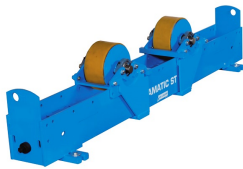

Rolstelling Rotamatic ST 15F

http://www.weldingsupplies.nl/product_info.php?products_id=4648

Product Name: Rolstelling Rotamatic ST 15F
Manufacturer: STV Weldingsupplies.nl
Model Number: 30.W000.315305

Rolstelling Rotamatic ST 15F Rotamatic rolstellingen voor belastingen tot 30 ton. De ST-lijn omvat meerdere modellen die perfect geschikt zijn voor diverse industriële toepassingen.

- Meeloopblok ter ondersteuning
- Maximaal gewicht werkstuk: 15000 kg
- Maximaal gewicht ondersteuning: 7500 kg
- Materiaal wielen: polyurethaan

Price: 3,679.96EUR