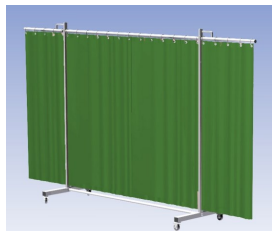

Lasscherm Robusto Drieluik Green 6 gordijn

http://www.weldingsupplies.nl/product_info.php?products_id=2660

Product Name: Lasscherm Robusto Drieluik Green 6 gordijn
Manufacturer: Cepro
Model Number: 79.36.31.16

- Deze set bevat een Drieluik frame met gordijn Green6, transparant
- Het frame bestaat uit een middenkader met 2 zwenkarmen
- De totale lengte van het frame is 355 cm
- Beschermt omstanders tegen straling van laswerkzaamheden
- Beschermt lasser tegen reflectie van laslicht
- Zelfdovend, derhalve bestand tegen lasvonken
- Extra stabiel frame
- Verrijdbaar d.m.v. 4 zwenkwieken waarvan 2 met rem

Hoogte	210 cm
Breedte middenkader	215 cm
Aantal zwenkarmen	2 stuks
Breedte zwenkarmen	70 cm elk
Totaal lengte frame	355 cm
Hoogte gordijn	180 cm
Bodemvrijheid	15 cm
Ophanging gordijn	Kunststof ophanghaken
Type lasscherm	Robusto
Type gordijn	Green6, transparant