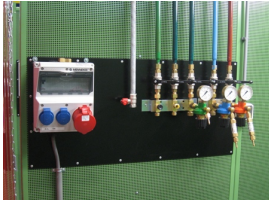

Sonic universele montageplaat 45x96cm

<http://www.weldingsupplies.nl/product_info.php?products_id=2759>

Product Name: Sonic universele montageplaat 45x96cm

Manufacturer: Cepro

Model Number: 79.45.33034596

Deze Sonic universele montageplaat is geschikt voor bevestiging van gas- en

zuurstoftoevoer, electriciteit enzovoort. Deze montageplaat maakt onderdeel uit van het Cepro Sonic Classic programma. **Ook verkrijgbaar:**

- Sonic Classic [wandelementen](#), voor het modulair opbouwen van een lascabine
- Sonic Classic [accessoires](#), voor het verder uitbreiden van uw lascabine
- Sonic Classic [steunen](#), voor het bevestigen van accessoires of andere toebehoren aan uw lascabine

Het Cepro Sonic Classic programma Met dit uitgebreide programma kan een substantiele reductie van geluidsoverlast gerealiseerd worden, waardoor aan de geldende normen op het gebied van geluidsbelasting kan worden voldaan. Deze geluidsisolerende producten zorgen voor een hogere productie en een beter functioneren van medewerkers in lawaaiige omstandigheden. Het Cepro Sonic Classic programma bestaat uit een wandstelsel met ingebouwde geluiddempende en geluidwerende elementen. Hierdoor ontstaat niet alleen geluidsluwt op de werkplek, maar wordt ook een effectieve geluidreductie verkregen voor de rest van de werkomgeving. Het modulaire systeem is gemakkelijk en snel op te bouwen en te verplaatsen of uit te breiden. De panelen zijn afgewerkt met een UV absorberende matgroene poedercoating RAL6011. De frontzijde van de cabine kan afgeschermd worden met een lamellen- of gordijnscherming, resp. in een enkel of dubbelrailstelsel. De totale geluidsdemping die gerealiseerd kan worden bedraagt 26 Db. Voor meer informatie of een offerte voor een complete cabine inrichting kunt u contact opnemen met onze verkoopafdeling; 020-6332265 of via verkoop@stvn.nl

Hoogte x Breedte	450 x 962 mm
Kleur	Matgroen RAL6010
Type	Behoort tot het Sonic Classic programma

Price: 98.00EUR