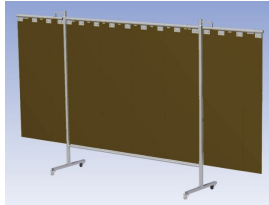

Lasscherm Omnium DrieLuik Bronze CE sheet

<http://www.weldingsupplies.nl/product_info.php?products_id=2721>

Product Name: Lasscherm Omnium DrieLuik Bronze CE sheet
Manufacturer: Cepro
Model Number: 79.36.36.07

Het cepro Omnium programma omvat een serie stabiele en fraai afgewerkte schermen, geschikt voor middel zwaar werk. De schermen kunnen geleverd worden met gordijnen, lamellen of lassheet in alle leverbare kleuren. Alle zijn goedgekeurd volgens de Europese norm voor lasgordijnen EN1598. Omstanders worden beschermt tegen gevaarlijke straling van laswerkzaamheden, zoals blauw licht en Ultra Violet licht. Tevens wordt de lasser zelf beschermt tegen reflectie van laslicht. **Eigenschappen:**

- Deze set bevat een Drieluik frame met sheet BronzeCE, transparant
- Het frame bestaat uit een middenkader met 2 zwenkarmen
- Totale lengte van het frame is 375 cm
- Beschermt omstanders tegen straling van laswerkzaamheden
- Beschermt lasser tegen reflectie van laslicht
- Zelfdovend, derhalve bestand tegen lasvonken
- Stabiel frame
- Verrijdbaar d.m.v. 4 zwenkwielen, waarvan 2 met rem

Ook verkrijgbaar als:

- [Drieluik en Drieluik XL](#) met gordijnen, lamellen of lassheet in de kleuren BronzeCE, OrangeCE, Green6 of Green9
- [Enkel scherm](#) met gordijn, lamellen of lassheet in de kleuren BronzeCE, OrangeCE, Green6 of Green9

Het lasscherm biedt de mogelijkheid om de lasser goed af te schermen van zijn omgeving zonder "op gesloten" te worden. Doordat sheet BronzeCE transparant is blijft er goed zicht op de werkplek wat bijdraagt aan veiligheid. Laslamellen, lasgordijnen en lassheet bieden elk dezelfde visuele bescherming. De keuze wordt bepaald door de mechanische belasting waaraan de afscherming wordt bloot gesteld. Wanneer er sprake is van een grote of regelmatige mechanische belasting verdient het de aanbeveling lamellen toe te passen. Een lassheet is een economisch alternatief voor laslamellen, maar zijn dunner. Lasgordijnen bestaan in tegendeel tot de lamellen en lassheet uit ´´n geheel. Het scherm wordt geleverd als bouw pakket verpakt in een stevige kartonnen doos.

Hoogte	200 cm
Breedte middenkader	215 cm
Aantal zwenkarmen	2 stuks
Breedte zwenkarmen	80 cm
Totaal lengte frame	375 cm
Hoogte sheet	160 cm