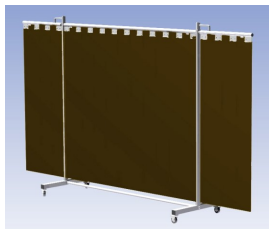

Lasscherm Robusto Drieluik Bronze CE lamellen

<http://www.weldingsupplies.nl/product_info.php?products_id=2665>

Product Name: Lasscherm Robusto Drieluik Bronze CE lamellen
Manufacturer: Cepro
Model Number: 79.36.31.27

Het Cepro Robusto programma omvat kwalitatief zeer hoogwaardige schermen. Door de gedegen constructie kunnen ze gebruikt worden in de meest veeleisende werkomstandigheden. De schermen kunnen geleverd worden met gordijnen of lamellen in alle leverbare kleuren. Alle zijn goedgekeurd volgens de Europese norm voor lasgordijnen EN1598. Omstanders worden beschermt tegen gevaarlijke straling van laswerkzaamheden, zoals blauw licht en Ultra Violet licht. Tevens wordt de lasser zelf beschermt tegen reflectie van laslicht. **Productinformatie:**

- Deze set bevat een Drieluik frame met lamellen BronzeCE, transparant
- Het frame bestaat uit een middenkader met 2 zwenkarmen
- De totale lengte van het frame is 355 cm
- Beschermt omstanders tegen straling van laswerkzaamheden
- Beschermt lasser tegen reflectie van laslicht
- Zelfdovend, derhalve bestand tegen lasvonken
- Extra stabiel frame
- Verrijdbaar d.m.v. 4 zwenkwielen waarvan 2 met rem

Ook verkrijgbaar als:

- [Drieluik en Drieluik XL](#) met gordijn of lamellen in de kleuren BronzeCE, OrangeCE, Green6 of Green9
- [Enkel scherm](#) met gordijn of lamellen in de kleuren BronzeCE, OrangeCE, Green6 of Green9

Het lasscherm biedt de mogelijkheid om de lasser af te schermen van zijn omgeving zonder "op gesloten" te worden. Doordat de lamellen BronzeCE transparant zijn, blijft er goed zicht op de werkplek wat bijdraagt aan de veiligheid. Laslamellen en lasgordijnen bieden beide dezelfde visuele bescherming. De keuze wordt bepaald door de mechanische belasting waaraan de afscherming wordt bloot gesteld. Wanneer er sprake is van een grote of regelmatige belasting verdient het de aanbeveling lamellen toe te passen. Het scherm wordt geleverd als bouw pakket verpakt in een stevige kartonnen doos.

Hoogte	210 cm
Breedte middenkader	215 cm
Aantal zwenkarmen	2 stuks
Breedte zwenkarmen	70 cm elk
Totaal lengte frame	355 cm
Hoogte lamellen	180 cm, overlapping 10 cm66%
Bodemvrijheid	15 cm
Ophanging lamellen	Kunststof ophangclips
Type lasscherm	Robusto
Type lamellen	BronzeCE, transparant