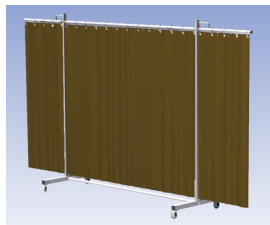

Lasscherm Robusto Drieluik Bronze CE gordijn

<http://www.weldingsupplies.nl/product_info.php?products_id=2661>

Product Name: Lasscherm Robusto Drieluik Bronze CE gordijn
Manufacturer: Cepro
Model Number: 79.36.31.17

Het Cepro Robusto programma omvat kwalitatief zeer hoogwaardige schermen. Door de gedegen constructie kunnen ze gebruikt worden in de meest veeleisende werkomstandigheden. De schermen kunnen geleverd worden met gordijnen of lamellen in alle leverbare kleuren. Alle zijn goedgekeurd volgens de Europese norm voor lasgordijnen EN1598. Omstanders worden beschermt tegen gevaarlijke straling van laswerkzaamheden, zoals blauw licht en Ultra Violet licht. Tevens wordt de lasser zelf beschermt tegen reflectie van laslicht. **Productinformatie:**

- Deze set bevat een Drieluik frame met gordijn BronzeCE, transparant
- Het frame bestaat uit een middenkader met 2 zwenkarmen
- De totale lengte van het frame is 355 cm
- Beschermt omstanders tegen straling van laswerkzaamheden
- Beschermt lasser tegen reflectie van laslicht
- Zelfdovend, derhalve bestand tegen lasvonken
- Extra stabiel frame
- Verrijdbaar d.m.v. 4 zwenkwielen waarvan 2 met rem

Ook verkrijgbaar als:

- [Drieluik en Drieluik XL](#) met gordijn of lamellen in de kleuren BronzeCE, OrangeCE, Green6 of Green9
- [Enkel scherm](#) met gordijn of lamellen in de kleuren BronzeCE, OrangeCE, Green6 of Green9

Het lasscherm biedt de mogelijkheid om de lasser af te schermen van zijn omgeving zonder "op gesloten" te worden. Doordat gordijn BronzeCE transparant is, blijft er goed zicht op de werkplek wat bijdraagt aan de veiligheid. Laslamellen en lasgordijnen bieden beide dezelfde visuele bescherming. De keuze wordt bepaald door de mechanische belasting waaraan de afscherming wordt bloot gesteld. Wanneer er sprake is van een grote of regelmatige belasting verdient het de aanbeveling lamellen toe te passen. Het scherm wordt geleverd als bouw pakket verpakt in een stevige kartonnen doos.

Hoogte	210 cm
Breedte middenkader	215 cm
Aantal zwenkarmen	2 stuks
Breedte zwenkarmen	70 cm elk
Totaal lengte frame	355 cm
Hoogte gordijn	180 cm
Bodemvrijheid	15 cm
Ophanging gordijn	Kunststof ophanghaken
Type lasscherm	Robusto
Type gordijn	BronzeCE, transparant