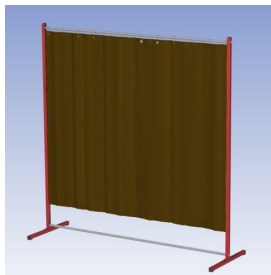

Lasscherm Sprint Bronze CE gordijn

<http://www.weldingsupplies.nl/product_info.php?products_id=2741>

Product Name: Lasscherm Sprint Bronze CE gordijn
Manufacturer: Cepro
Model Number: 79.36.38.17

Het Cepro Sprint programma omvat een serie stabiel en fraai afgewerkte schermen.

De Sprint schermen kunnen worden geleverd met alle beschikbare kleuren lasgordijnen en lassheets. Zowel de lasgordijnen als lassheets zijn goedgekeurd volgens de Europese norm voor lasgordijnen EN1598. Omstanders worden beschermt tegen gevaarlijke straling van laswerkzaamheden, zoals blauw licht en Ultra Violet licht. Tevens wordt de lasser zelf beschermt tegen reflectie van laslicht. **Eigenschappen:**

- Deze set bevat een frame met gordijn
- Beschermt omstanders tegen straling van laswerkzaamheden
- Beschermt lasser tegen reflectie van laslicht
- Stabiel frame
- Type gordijn: BronzeCE, Transparant
- Niet verrijdbaar

Ook verkrijgbaar als:

- [Lasscherm met OrangeCE gordijn](#)
- [Lasscherm met Green6 gordijn](#)
- [Lasscherm met Green9 gordijn](#)
- [Lasscherm met BronzeCE sheet](#)
- [Lasscherm met OrangeCE sheet](#)
- [Lasscherm met Green6 sheet](#)
- [Lasscherm met Green9 sheet](#)

Het lasscherm biedt de mogelijkheid om de lasser goed af teschermen van zijn omgeving zonder "op gesloten" te worden. Doordat gordijn BronzeCE Transparant is blijft er goed zicht op de werkplek wat bijdraagt aan veiligheid. Lasgordijnen en lassheet bieden elk dezelfde visuele bescherming. De keuze wordt bepaald door de mechanische belasting waaraan de afscherming wordt bloot gesteld. Een lassheet is vergelijkbaar met laslamellen en meer geschikt voor grotere of langere mechanische belasting dan lasgordijnen. Het scherm wordt als bouwpakket geleverd, verpakt in een stevige kartonnen doos.

Hoogte x Breedte frame	200 x 200cm
Hoogte x Breedte gordijn	160 x 200cm
Type lasscherm	Sprint
Type gordijn	BronzeCE, transparant
Afmeting buis (ronde buis)	22 x 1mm
Afmeting buis (vierkante buis)	30 x 30 x 2mm
Kleur frame	Rode poedercoating, RAL3020
Gewicht basisscherm	14kg
Toepassing werkzaamheden	Middel licht
Keuring	Europese norm lasgordijnenEN1598