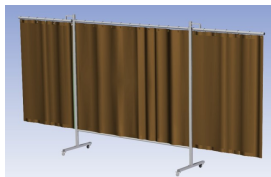

Lasscherm Omnium Drieluik XL Bronze CE gordijn

<http://www.weldingsupplies.nl/product_info.php?products_id=2733>

Product Name: Lasscherm Omnium Drieluik XL Bronze CE gordijn
Manufacturer: Cepro
Model Number: 79.36.36.67

Het cepro Omnium programma omvat een serie stabiele en fraai afgewerkte schermen, geschikt voor middel zwaar werk. De schermen kunnen geleverd worden met gordijnen, lamellen of lassheet in alle leverbare kleuren. Alle zijn goedgekeurd volgens de Europese norm voor lasgordijnen EN1598. Omstanders worden beschermt tegen gevaarlijke straling van laswerkzaamheden, zoals blauw licht en Ultra Violet licht. Tevens wordt de lasser zelf beschermt tegen reflectie van laslicht. **Eigenschappen:**

- Deze set bevat een Drieluik XL frame met gordijn BronzeCE, transparant
- Het frame bestaat uit een middenkader met 2 zwenkarmen
- Totale lengte van het frame is 435 cm
- Beschermt omstanders tegen straling van laswerkzaamheden
- Beschermt lasser tegen reflectie van laslicht
- Zelfdovend, derhalve bestand tegen lasvonken
- Stabiel frame
- Verrijdbaar d.m.v. 4 zwenkwielen, waarvan 2 met rem

Ook verkrijgbaar als:

- [Drieluik of Drieluik XL](#) * met gordijnen, lamellen of lassheet in de kleuren BronzeCE, OrangeCE, Green6 of Green9, (*De Drieluik XL is alleen verkrijgbaar met gordijnen.)
- [Enkel scherm](#) met gordijn, lamellen of lassheet in de kleuren BronzeCE, OrangeCE, Green6 of Green9

Het lasscherm biedt de mogelijkheid om de lasser goed af te schermen van zijn omgeving zonder "op gesloten" te worden. Doordat gordijn BronzeCE transparant is blijft er goed zicht op de werkplek wat bijdraagt aan veiligheid.

Laslamellen, lasgordijnen en lassheet bieden elk dezelfde visuele bescherming. De keuze wordt bepaald door de mechanische belasting waaraan de afscherming wordt bloot gesteld.

Wanneer er sprake is van een grote of regelmatige mechanische belasting verdient het de aanbeveling lamellen toe te passen. Een lassheet is een economisch alternatief voor laslamellen, maar zijn dunner. Lasgordijnen bestaan in tegendeel tot de lamellen en lassheet uit ´´n geheel.

Het scherm wordt geleverd als bouw pakket verpakt in een stevige kartonnen doos.

Hoogte	200 cm
Breedte middenkader	215 cm
Aantal zwenkarmen	2 stuks
Breedte zwenkarmen	110 cm
Totaal lengte frame	435 cm
Hoogte gordijn	160 cm