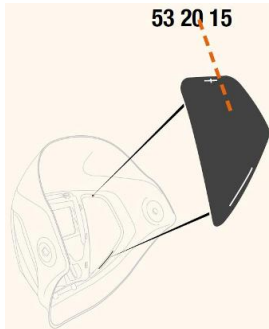

Toebehoren > Lashelmen > Toebehoren Speedglas > Speedglas 9100 Afdekplaten Side Windows

Speedglas 9100 Afdekplaten Side Windows

http://www.weldingsupplies.nl/product_info.php?products_id=2929

53 20 15

Product Name: Speedglas 9100 Afdekplaten Side Windows
Manufacturer: STV Weldingsupplies.nl
Model Number: 81.532015

De Speedglas 9100 afdekplaten voor de side windows van de [9100 series](#). Deze afdekplaten zijn van pas als er geen extra zicht aan de zijkant is gewenst. Als u de zijruitjes van uw lashelm moet vervangen, moet u een nieuwe binnenkap aanschaffen aangezien de zijruitjes niet van de helm mogen worden verwijderd. **Productinformatie:**