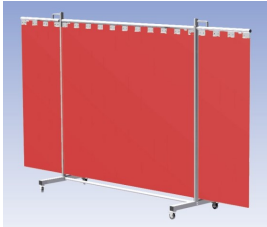

Lasscherm Robusto Drieluik Orange CE lamellen

<http://www.weldingsupplies.nl/product_info.php?products_id=2663>

Product Name: Lasscherm Robusto Drieluik Orange CE lamellen
Manufacturer: Cepro
Model Number: 79.36.31.25

Het Cepro Robusto programma omvat kwalitatief zeer hoogwaardige schermen. Door de gedegen constructie kunnen ze gebruikt worden in de meest veeleisende werkomstandigheden. De schermen kunnen geleverd worden met gordijnen of lamellen in alle leverbare kleuren. Alle zijn goedgekeurd volgens de Europese norm voor lasgordijnen EN1598. Omstanders worden beschermt tegen gevaarlijke straling van laswerkzaamheden, zoals blauw licht en Ultra Violet licht. Tevens wordt de lasser zelf beschermt tegen reflectie van laslicht. **Productinformatie:**

- Deze set bevat een Drieluik frame met lamellen OrangeCE, transparant
- Het frame bestaat uit een middenkader met 2 zwenkarmen
- De totale lengte van het frame is 355 cm
- Beschermt omstanders tegen straling van laswerkzaamheden
- Beschermt lasser tegen reflectie van laslicht
- Zelfdovend, derhalve bestand tegen lasvonken
- Extra stabiel frame
- Verrijdbaar d.m.v. 4 zwenkwielen waarvan 2 met rem

Ook verkrijgbaar als:

- [Drieluik en Drieluik XL](#) met gordijn of lamellen in de kleuren BronzeCE, OrangeCE, Green6 of Green9
- [Enkel scherm](#) met gordijn of lamellen in de kleuren BronzeCE, OrangeCE, Green6 of Green9

Het lasscherm biedt de mogelijkheid om de lasser af te schermen van zijn omgeving zonder "op gesloten" te worden. Doordat de lamellen OrangeCE transparant zijn, blijft er goed zicht op de werkplek wat bijdraagt aan de veiligheid. Laslamellen en lasgordijnen bieden beide dezelfde visuele bescherming. De keuze wordt bepaald door de mechanische belasting waaraan de afscherming wordt bloot gesteld. Wanneer er sprake is van een grote of regelmatige belasting verdient het de aanbeveling lamellen toe te passen. Het scherm wordt geleverd als bouw pakket verpakt in een stevige kartonnen doos.

Hoogte	210 cm
Breedte middenkader	215 cm
Aantal zwenkarmen	2 stuks
Breedte zwenkarmen	70 cm elk
Totaal lengte frame	355 cm
Hoogte lamellen	180 cm, overlapping 10 cm66%
Bodemvrijheid	15 cm
Ophanging lamellen	Kunststof ophangclips
Type lasscherm	Robusto
Type lamellen	OrangeCE, transparant