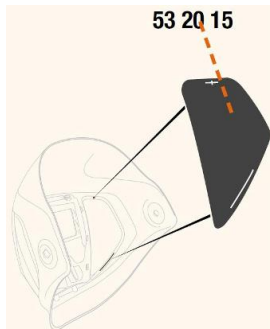

Toebehoren > Lashelmen > Toebehoren Speedglas > Speedglas 9100 Afdekplaten Side Windows

Speedglas 9100 Afdekplaten Side Windows

http://www.weldingsupplies.nl/product_info.php?products_id=2929

53 20 15

Product Name: Speedglas 9100 Afdekplaten Side Windows
Manufacturer: STV Weldingsupplies.nl
Model Number: 81.532015

De Speedglas 9100 afdekplaten voor de side windows van de [9100 series](#). Deze afdekplaten zijn van pas als er geen extra zicht aan de zijkant is gewenst. Als u de zijruitjes van uw lashelm moet vervangen, moet u een nieuwe binnenkap aanschaffen aangezien de zijruitjes niet van de helm mogen worden verwijderd. **Productinformatie:**