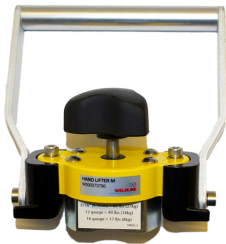

> Magnetische MagSwitch handgreep 60M Manueel p/st

Magnetische MagSwitch handgreep 60M Manueel p/st

http://www.weldingsupplies.nl/product_info.php?products_id=4595

Product Name: Magnetische MagSwitch handgreep 60M Manueel p/st

Manufacturer: Weldline

Model Number: 77.W000.373790

De MagSwitch 60M handlifter is zeer geschikt om plaatmateriaal en werkstukken veilig en makkelijk van een snij- of werktafel te verwijderen. Door de aan/uit schakelbare magneet kan er snel en efficiënt gewerkt worden. **Eigenschappen:**

- Gemakkelijk schoon te maken
- 90 kg klemkracht!
- Gegroefd voor gebruik bij pijpen

Ook verkrijgbaar:

- [Magnetische MagSwitch handgreep 60CE elektrisch](#)

Specificaties:

| | |
|-------------------|----------------|
| Hoogte | 140.05 mm |
| Breedte | 134.32 mm |
| Gewicht | 600 gram |
| Klemkracht (max.) | 90 kg |
| Merk | Weldline |
| Artikelnummer | 77.W000.373790 |