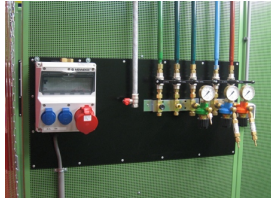

Werkplaats inrichting > Geluidsoverlast > Toebehoren > Sonic universele montageplaat 45x96cm

Sonic universele montageplaat 45x96cm

http://www.weldingsupplies.nl/product_info.php?products_id=2759

Product Name: Sonic universele montageplaat 45x96cm

Manufacturer: Cepro

Model Number: 79.45.33034596

Deze Sonic universele montageplaat is geschikt voor bevestiging van gas- en

zuurstoftoevoer, electriciteit enzovoort. Deze montageplaat maakt onderdeel uit van het Cepro Sonic Classic programma. **Ook verkrijgbaar:**

Het Cepro Sonic Classic programma Met dit uitgebreide programma kan een substantiele reductie van geluidsoverlast gerealiseerd worden, waardoor aan de geldende normen op het gebied van geluidsbelasting kan worden voldaan. Deze geluidsisolerende producten zorgen voor een hogere productie en een beter functioneren van medewerkers in lawaaiige omstandigheden. Het Cepro Sonic Classic programma bestaat uit een wandstelsel met ingebouwde geluiddempende en geluidwerende elementen. Hierdoor ontstaat niet alleen geluidsluwt op de werkplek, maar wordt ook een effectieve geluidreductie verkregen voor de rest van de werkomgeving. Het modulaire systeem is gemakkelijk en snel op te bouwen en te verplaatsen of uit te breiden. De panelen zijn afgewerkt met een UV absorberende matgroene poedercoating RAL6011. De frontzijde van de cabine kan afgeschermd worden met een lamellen- of gordijnscherming, resp. in een enkel of dubbelrailstelsel. De totale geluiddemping die gerealiseerd kan worden bedraagt 26 Db. Voor meer informatie of een offerte voor een complete cabine inrichting kunt u contact opnemen met onze verkoopafdeling; 020-6332265 of via verkoop@stvn.nl