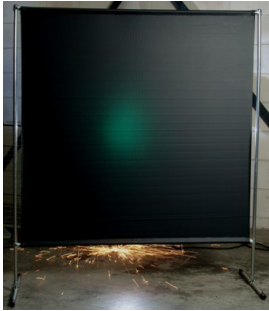

Werkplaats inrichting > Laslicht > Lasscherm (Licht werk) > Lasscherm Gazelle 140cm breed Green 9 gordijn

Lasscherm Gazelle 140cm breed Green 9 gordijn

http://www.weldingsupplies.nl/product_info.php?products_id=2746

Product Name: Lasscherm Gazelle 140cm breed Green 9 gordijn
 Manufacturer: Cepro
 Model Number: 79.36.39.19

Voor toepassing in kleine werkplaatsen en bij lage gebruiksfrequenties is er het handzame en praktische Gazelle scherm. Het scherm is gemaakt uit half duim verzinkte buis, is zéeér licht van gewicht en kan gemakkelijk met de hand verplaatst worden. De Gazelle schermen zijn goedgekeurd volgens de Europese norm voor lasgordijnen EN1598. Omstanders worden beschermt tegen de gevaarlijke straling van de laswerkzaamheden, zoals blauw licht en Ultra Violet licht. Tevens wordt de lasser zelf beschermt tegen reflectie van laslicht. **Eigenschappen:**

- Deze set bevat een frame met gordijn
- Beschermt omstanders tegen straling van laswerkzaamheden
- Beschermt de lasser tegen reflectie van laslicht
- Makkelijk verplaatsbaar
- Type gordijn: Green9, niet- ransaparant
- Gegalvaniseerd frame

Het lasscherm biedt de mogelijkheid om de lasser goed af te schermen van zijn omgeving zonder "op gesloten" te worden. Doordat gordijn Green9 niet-transparant is, is deze uitermate geschikt voor het afscheiden van diverse afzonderlijke laswerkplekken. Zodat de lassers geen hinder van elkaars werkzaamheden ondervinden. Het Gazelle scherm is voorzien van een spangordijn en wordt als bouw pakket geleverd, verpakt in een stevige kartonnen doos van slechts 120cm lang.