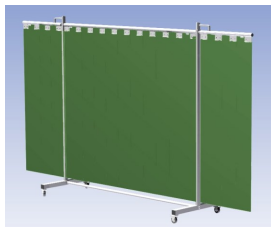

Lasscherm Robusto Drieluik Green 6 lamellen

<http://www.weldingsupplies.nl/product_info.php?products_id=2664>

Product Name: Lasscherm Robusto Drieluik Green 6 lamellen
Manufacturer: Cepro
Model Number: 79.36.31.26

Het Cepro Robusto programma omvat kwalitatief zeer hoogwaardige schermen. Door de gedegen constructie kunnen ze gebruikt worden in de meest veeleisende werkomstandigheden. De schermen kunnen geleverd worden met gordijnen of lamellen in alle leverbare kleuren. Alle zijn goedgekeurd volgens de Europese norm voor lasgordijnen EN1598. Omstanders worden beschermt tegen gevaarlijke straling van laswerkzaamheden, zoals blauw licht en Ultra Violet licht. Tevens wordt de lasser zelf beschermt tegen reflectie van laslicht. **Productinformatie:**

- Deze set bevat een Drieluik frame met lamellen Green6, transparant
- Het frame bestaat uit een middenkader met 2 zwenkarmen
- De totale lengte van het frame is 355 cm
- Beschermt omstanders tegen straling van laswerkzaamheden
- Beschermt lasser tegen reflectie van laslicht
- Zelfdovend, derhalve bestand tegen lasvonken
- Extra stabiel frame
- Verrijdbaar d.m.v. 4 zwenkwielen waarvan 2 met rem

Ook verkrijgbaar als:

- [Drieluik en Drieluik XL](#) met gordijn of lamellen in de kleuren BronzeCE, OrangeCE, Green6 of Green9
- [Enkel scherm](#) met gordijn of lamellen in de kleuren BronzeCE, OrangeCE, Green6 of Green9

Het lasscherm biedt de mogelijkheid om de lasser af te schermen van zijn omgeving zonder "op gesloten" te worden. Doordat de lamellen Green6 transparant zijn, blijft er goed zicht op de werkplek wat bijdraagt aan de veiligheid. Laslamellen en lasgordijnen bieden beide dezelfde visuele bescherming. De keuze wordt bepaald door de mechanische belasting waaraan de afscherming wordt bloot gesteld. Wanneer er sprake is van een grote of regelmatige belasting verdient het de aanbeveling lamellen toe te passen. Het scherm wordt geleverd als bouwpakket verpakt in een stevige kartonnen doos.

Hoogte	210 cm
Breedte middenkader	215 cm
Aantal zwenkarmen	2 stuks
Breedte zwenkarmen	70 cm elk
Totaal lengte frame	355 cm
Hoogte lamellen	180 cm, overlapping 10 cm66%
Bodemvrijheid	15 cm
Ophanging lamellen	Kunststof ophangclips
Type lasscherm	Robusto
Type lamellen	Green6, transparant