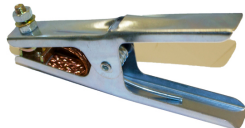

## Aardklem Hippo 200 p/st

[http://www.weldingsupplies.nl/product\\_info.php?products\\_id=3452](http://www.weldingsupplies.nl/product_info.php?products_id=3452)

Product Name: Aardklem Hippo 200 p/st  
Manufacturer: STV Weldingsupplies.nl  
Model Number: 86.W000.010579

**Aardklem Hippo 200.** Plaatstalen aardklem geschikt voor licht laswerk.

**Productinformatie:**

- Max. stroom: 200 Ampere 35% ID
- Max. kabel: 25mm<sup>2</sup>
- Gewicht: 208 gr.
- Klem opening 38mm

**Ook verkrijgbaar:**