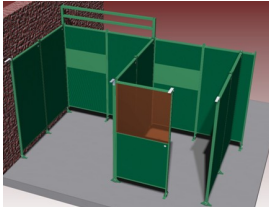

Sonic railsteun rechts om de hoek

<http://www.weldingsupplies.nl/product_info.php?products_id=2760>

Product Name: Sonic railsteun rechts om de hoek
Manufacturer: Cepro
Model Number: 79.45.35.03

Deze raildrager, rechts om de hoek, is geschikt voor bevestiging van railsteun of

buissteun aan de zijkant van een Sonic paneel. Deze raildrager maakt onderdeel uit van het Cepro Sonic Classic programma. **Ook verkrijgbaar:**

- Sonic Classic [wandelementen](#), voor het modulair opbouwen van een lascabine
- Sonic Classic [accessoires](#), voor het verder uitbreiden van uw lascabine
- Sonic Classic [steunen](#), voor het bevestigen van accessoires of andere toebehoren aan uw lascabine

Het Cepro Sonic Classic programma Met dit uitgebreide programma kan een substantiele reductie van geluidsoverlast gerealiseerd worden, waardoor aan de geldende normen op het gebied van geluidsbelasting kan worden voldaan. Deze geluidsisolerende producten zorgen voor een hogere productie en een beter functioneren van medewerkers in lawaaiige omstandigheden. Het Cepro Sonic Classic programma bestaat uit een wandstelsel met ingebouwde geluidsdempende en geluidwerende elementen. Hierdoor ontstaat niet alleen geluidsluwt op de werkplek, maar wordt ook een effectieve geluidreductie verkregen voor de rest van de werkomgeving. Het modulaire stelsel is gemakkelijk en snel op te bouwen en te verplaatsen of uit te breiden. De panelen zijn afgewerkt met een UV absorberende matgroene poedercoating RAL6011. De frontzijde van de cabine kan afgeschermd worden met een lamellen- of gordijnscherming, resp. in een enkel of dubbelrailstelsel. De totale geluidsdemping die gerealiseerd kan worden bedraagt 26 Db. Voor meer informatie of een offerte voor een complete cabine inrichting kunt u contact opnemen met onze verkoopafdeling; 020-6332265 of via verkoop@stvn.nl

Steun	Rechts om de hoek
Type	Behoort tot het Sonic Classic programma

Price: 15.50EUR