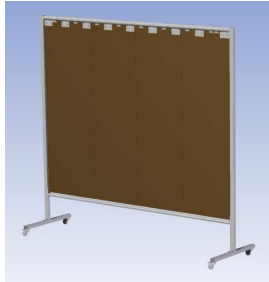

Lasscherm Omnium , Enkel Bronze CE lamellen

<http://www.weldingsupplies.nl/product_info.php?products_id=2709>

Product Name: Lasscherm Omnium , Enkel Bronze CE lamellen

Manufacturer: Cepro

Model Number: 79.36.34.27

Het Cepro Omnium programma omvat een serie stabiele en fraai afgewerkte schermen, geschikt voor middel zwaar werk. De schermen kunnen geleverd worden met gordijnen, lamellen of lassheet in alle leverbare kleuren. Alle zijn goedgekeurd volgens de Europese norm voor lasgordijnen EN1598. Omstanders worden beschermt tegen gevaarlijke straling van laswerkzaamheden, zoals blauw licht en Ultra Violet licht. Tevens wordt de lasser zelf beschermt tegen reflectie van laslicht.

Eigenschappen:

- Deze set bevat een frame met lamellen BronzeCe, transparant
- Beschermt omstanders tegen straling van laswerkzaamheden
- Beschermt lasser tegen reflectie van laslicht
- Zelfdovend, derhalve bestand tegen lasvonken
- Stabiel frame
- Verrijdbaar d.m.v. 4 zwenkwielen waarvan 2 met rem

Opties:

- [Aanbouwdeel BronzeCE lamellen](#)

Ook verkrijgbaar als:

- [Drieluik en Drieluik XL](#) met gordijn, lamellen of lassheet in de kleuren BronzeCE, OrangeCE, Green6 of Green9
- [Enkel scherm](#) met gordijn, lamellen of lassheet in de kleuren BronzeCE, OrangeCE, Green6 of Green9

Het lasscherm biedt de mogelijkheid om de lasser goed af te schermen van zijn omgeving zonder "op gesloten" te worden. Doordat lamellen BronzeCE transparant is blijft er goed zicht op de werkplek wat bijdraagt aan veiligheid. Laslamellen, lasgordijnen en lassheet bieden elk dezelfde visuele bescherming. De keuze wordt bepaald door de mechanische belasting waaraan de afscherming wordt bloot gesteld. Wanneer er sprake is van een grote of regelmatige mechanische belasting verdient het de aanbeveling lamellen toe te passen. Een lassheet is een economisch alternatief voor laslamellen, maar zijn dunner. Lasgordijnen zijn dikker dan lassheet en bestaan in tegendeel tot de lamellen en lassheet uit ´´n geheel. Het scherm wordt geleverd als bouw pakket verpakt in een stevige kartonnen doos.

Hoogte x Breedte frame	200 x 215 cm
Afmeting (H x B) lamellen	160 x 215 cm (300 x 2 mm) dikte 2mm
Type lasscherm	Omnium