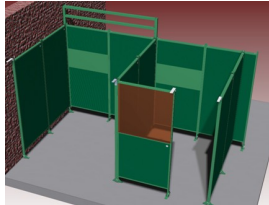

Sonic verlengstuk montage koppelkoker

<http://www.weldingsupplies.nl/product_info.php?products_id=2757>

Product Name: Sonic verlengstuk montage koppelkoker

Manufacturer: Cepro

Model Number: 79.45.20.10

Dit koppelkoker verlengstuk is een verlengstuk t.b.v. afzuigconsole voor verlenging van de koppelkoker. Dit verlengstuk maakt onderdeel uit van het Cepro Sonic Classic programma.

Ook verkrijgbaar:

- Sonic Classic [wandelementen](#), voor het modulair opbouwen van een lascabine
- Sonic Classic [accessoires](#), voor het verder uitbreiden van uw lascabine
- Sonic Classic [steunen](#), voor het bevestigen van accessoires of andere toebehoren aan uw lascabine

Het Cepro Sonic Classic programma Met dit uitgebreide programma kan een substantiele reductie van geluidsoverlast gerealiseerd worden, waardoor aan de geldende normen op het gebied van geluidsbelasting kan worden voldaan. Deze geluidisolerende producten zorgen voor een hogere productie en een beter functioneren van medewerkers in lawaaiige omstandigheden. Het Cepro Sonic Classic programma bestaat uit een wandsysteem met ingebouwde geluiddempende en geluidwerende elementen. Hierdoor ontstaat niet alleen geluidsluwt op de werkplek, maar wordt ook een effectieve geluidreductie verkregen voor de rest van de werkomgeving. Het modulaire systeem is gemakkelijk en snel op te bouwen en te verplaatsen of uit te breiden. De panelen zijn afgewerkt met een UV absorberende matgroene poedercoating RAL6011. De frontzijde van de cabine kan afgeschermd worden met een lamellen- of gordijnscherming, resp. in een enkel of dubbelrailstelsel. De totale geluiddemping die gerealiseerd kan worden bedraagt 26 Db. Voor meer informatie of een offerte voor een complete cabine inrichting kunt u contact opnemen met onze verkoopafdeling; 020-6332265 of via verkoop@stvn.nl

Kleur	Matgroen RAL6010
Type	Behoort tot het Sonic Classic programma

Price: 51.50EUR