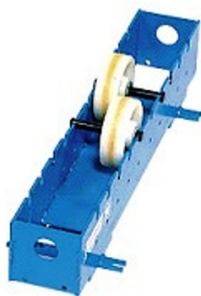

Rolstelling Rotamatic ST 2F

http://www.weldingsupplies.nl/product_info.php?products_id=4642

Product Name: Rolstelling Rotamatic ST 2F
Manufacturer: STV Weldingsupplies.nl
Model Number: 30.W000.315291

Rolstelling Rotamatic ST 2F Rotamatic rolstellingen voor belastingen tot 30 ton. De ST-lijn omvat meerdere modellen die perfect geschikt zijn voor diverse industriële toepassingen.

- Meeloopblok ter ondersteuning
- Maximaal gewicht werkstuk: 2000 kg
- Maximaal gewicht ondersteuning: 1000 kg
- Materiaal wielen: polyamide

Price: 602.12EUR