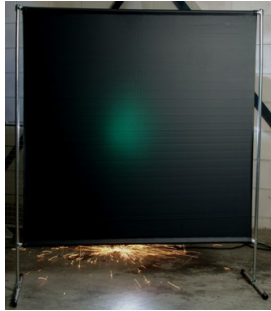

Lasscherm Gazelle 140cm breed Green 9 gordijn

http://www.weldingsupplies.nl/product_info.php?products_id=2746

Product Name: Lasscherm Gazelle 140cm breed Green 9 gordijn

Manufacturer: Cepro

Model Number: 79.36.39.19

Voor toepassing in kleine werkplaatsen en bij lage gebruiksfrequenties is er het handzame en praktische Gazelle scherm. Het scherm is gemaakt uit half duim verzinkte buis, is zér licht van gewicht en kan gemakkelijk met de hand verplaatst worden. De Gazelle schermen zijn goedgekeurd volgens de Europese norm voor lasgordijnen EN1598. Omstanders worden beschermt tegen de gevaarlijke straling van de laswerkzaamheden, zoals blauw licht en Ultra Violet licht. Tevens wordt de lasser zelf beschermt tegen reflectie van laslicht. **Eigenschappen:**

- Deze set bevat een frame met gordijn
- Beschermt omstanders tegen straling van laswerkzaamheden
- Beschermt de lasser tegen reflectie van laslicht
- Makkelijk verplaatsbaar
- Type gordijn: Green9, niet- ransaparant
- Gegalvaniseerd frame

Het lasscherm biedt de mogelijkheid om de lasser goed af te schermen van zijn omgeving zonder "op gesloten" te worden. Doordat gordijn Green9 niet-transparant is, is deze uitermate geschikt voor het afscheiden van diverse afzonderlijke laswerkplekken. Zodat de lassers geen hinder van elkaars werkzaamheden ondervinden. Het Gazelle scherm is voorzien van een spangordijn en wordt als bouw pakket geleverd, verpakt in een stevige kartonnen doos van slechts 120cm lang.