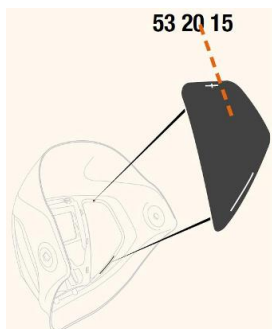

Toebehoren > Lashelmen > Toebehoren Speedglas > Speedglas 9100 Afdekplaten Side Windows

## Speedglas 9100 Afdekplaten Side Windows

[http://www.weldingsupplies.nl/product\\_info.php?products\\_id=2929](http://www.weldingsupplies.nl/product_info.php?products_id=2929)

53 20 15

Product Name: Speedglas 9100 Afdekplaten Side Windows  
 Manufacturer: STV Weldingsupplies.nl  
 Model Number: 81.532015

**De Speedglas 9100 afdekplaten voor de side windows van de [9100 series](#).** Deze afdekplaten zijn van pas als er geen extra zicht aan de zijkant is gewenst. Als u de zijruitjes van uw lashelm moet vervangen, moet u een nieuwe binnenkap aanschaffen aangezien de zijruitjes niet van de helm mogen worden verwijderd **Productinformatie:**