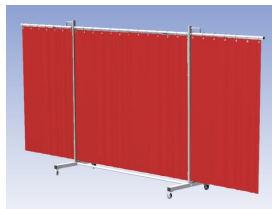

Lasscherm Robusto Drieluik XL Orange CE gordijn

http://www.weldingsupplies.nl/product_info.php?products_id=2669

Product Name: Lasscherm Robusto Drieluik XL Orange CE gordijn
Manufacturer: Cepro
Model Number: 79.36.31.65

Het Cepro Robusto programma omvat kwalitatief zeer hoogwaardige schermen. Door de gedegen constructie kunnen ze gebruikt worden in de meest veeleisende werkomstandigheden. De schermen kunnen geleverd worden met gordijnen of lamellen in alle leverbare kleuren. Alle zijn goedgekeurd volgens de Europese norm voor lasgordijnen EN1598. Omstanders worden beschermt tegen gevaarlijke straling van laswerkzaamheden, zoals blauw licht en Ultra Violet licht. Tevens wordt de lasser zelf beschermt tegen reflectie van laslicht. **Productinformatie:**

- Deze set bevat een Drieluik XL frame met gordijn OrangeCE, transparant
- Het frame bestaat uit een middenkader met 2 zwenkarmen
- De totale lengte van het frame is 435 cm
- Beschermt omstanders tegen straling van laswerkzaamheden
- Beschermt lasser tegen reflectie van laslicht
- Zelfdovend, derhalve bestand tegen lasvonken
- Extra stabiel frame
- Verrijdbaar d.m.v. 4 zwenkwielen waarvan 2 met rem