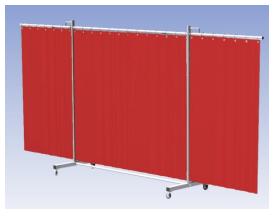

Lasscherm Robusto Drieluik XL Orange CE gordijn

http://www.weldingsupplies.nl/product_info.php?products_id=2669

Product Name: Lasscherm Robusto Drieluik XL Orange CE gordijn
Manufacturer: Cepro
Model Number: 79.36.31.65

Het Cepro Robusto programma omvat kwalitatief zeer hoogwaardige schermen. Door de gedegen constructie kunnen ze gebruikt worden in de meest veeleisende werkomstandigheden. De schermen kunnen geleverd worden met gordijnen of lamellen in alle leverbare kleuren. Alle zijn goedgekeurd volgens de Europese norm voor lasgordijnen EN1598. Omstanders worden beschermt tegen gevaarlijke straling van laswerkzaamheden, zoals blauw licht en Ultra Violet licht. Tevens wordt de lasser zelf beschermt tegen reflectie van laslicht. **Productinformatie:**

- Deze set bevat een Drieluik XL frame met gordijn OrangeCE, transparant
- Het frame bestaat uit een middenkader met 2 zwenkarmen
- De totale lengte van het frame is 435 cm
- Beschermt omstanders tegen straling van laswerkzaamheden
- Beschermt lasser tegen reflectie van laslicht
- Zelfdovend, derhalve bestand tegen lasvonken
- Extra stabiel frame
- Verrijdbaar d.m.v. 4 zwenkwielen waarvan 2 met rem

Hoogte	210 cm
Breedte middenkader	215 cm
Aantal zwenkarmen	2 stuks
Breedte zwenkarmen	110 cm elk
Totaal lengte frame	435 cm
Hoogte gordijn	180 cm
Bodemvrijheid	15 cm
Ophanging gordijn	Kunststof ophanghaken
Type lasscherm	Robusto
Type gordijn	OrangeCE, transparant