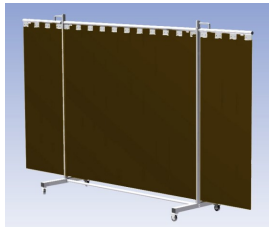

Lasscherm Robusto Drieluik Bronze CE lamellen

<http://www.weldingsupplies.nl/product_info.php?products_id=2665>

Product Name: Lasscherm Robusto Drieluik Bronze CE lamellen
Manufacturer: Cepro
Model Number: 79.36.31.27

Het Cepro Robusto programma omvat kwalitatief zeer hoogwaardige schermen. Door de gedegen constructie kunnen ze gebruikt worden in de meest veeleisende werkomstandigheden. De schermen kunnen geleverd worden met gordijnen of lamellen in alle leverbare kleuren. Alle zijn goedgekeurd volgens de Europese norm voor lasgordijnen EN1598. Omstanders worden beschermt tegen gevaarlijke straling van laswerkzaamheden, zoals blauw licht en Ultra Violet licht. Tevens wordt de lasser zelf beschermt tegen reflectie van laslicht. **Productinformatie:**

- Deze set bevat een Drieluik frame met lamellen BronzeCE, transparant
- Het frame bestaat uit een middenkader met 2 zwenkarmen
- De totale lengte van het frame is 355 cm
- Beschermt omstanders tegen straling van laswerkzaamheden
- Beschermt lasser tegen reflectie van laslicht
- Zelfdovend, derhalve bestand tegen lasvonken
- Extra stabiel frame
- Verrijdbaar d.m.v. 4 zwenkwielen waarvan 2 met rem

Ook verkrijgbaar als:

- [Drieluik en Drieluik XL](#) met gordijn of lamellen in de kleuren BronzeCE, OrangeCE, Green6 of Green9
- [Enkel scherm](#) met gordijn of lamellen in de kleuren BronzeCE, OrangeCE, Green6 of Green9

Het lasscherm biedt de mogelijkheid om de lasser af te schermen van zijn omgeving zonder "op gesloten" te worden. Doordat de lamellen BronzeCE transparant zijn, blijft er goed zicht op de werkplek wat bijdraagt aan de veiligheid. Laslamellen en lasgordijnen bieden beide dezelfde visuele bescherming. De keuze wordt bepaald door de mechanische belasting waaraan de afscherming wordt bloot gesteld. Wanneer er sprake is van een grote of regelmatige belasting verdient het de aanbeveling lamellen toe te passen. Het scherm wordt geleverd als bouw pakket verpakt in een stevige kartonnen doos.

Hoogte	210 cm
Breedte middenkader	215 cm
Aantal zwenkarmen	2 stuks
Breedte zwenkarmen	70 cm elk
Totaal lengte frame	355 cm
Hoogte lamellen	180 cm, overlapping 10 cm66%
Bodemvrijheid	15 cm
Ophanging lamellen	Kunststof ophangclips
Type lasscherm	Robusto
Type lamellen	BronzeCE, transparant