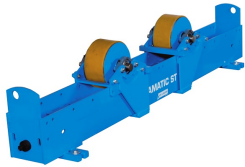

Rolstelling Rotamatic ST 15F

http://www.weldingsupplies.nl/product_info.php?products_id=4648

Product Name: Rolstelling Rotamatic ST 15F

Manufacturer: STV Weldingsupplies.nl

Model Number: 30.W000.315305

Rolstelling Rotamatic ST 15F Rotamatic rolstellingen voor belastingen tot 30 ton. De ST-lijn omvat meerdere modellen die perfect geschikt zijn voor diverse industriële toepassingen.

- Meeloopblok ter ondersteuning
- Maximaal gewicht werkstuk: 15000 kg
- Maximaal gewicht ondersteuning: 7500 kg
- Materiaal wielen: polyurethaan

Price: 3,679.96EUR