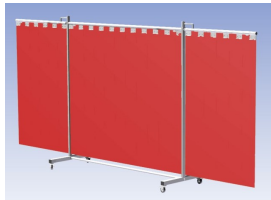

Lasscherm Robusto Drieluik XL Orange CE lamellen

<http://www.weldingsupplies.nl/product_info.php?products_id=2673>

Product Name: Lasscherm Robusto Drieluik XL Orange CE lamellen
Manufacturer: Cepro
Model Number: 79.36.31.75

Het Cepro Robusto programma omvat kwalitatief zeer hoogwaardige schermen. Door de gedegen constructie kunnen ze gebruikt worden in de meest veeleisende werkomstandigheden. De schermen kunnen geleverd worden met gordijnen of lamellen in alle leverbare kleuren. Alle zijn goedgekeurd volgens de Europese norm voor lasgordijnen EN1598. Omstanders worden beschermt tegen gevaarlijke straling van laswerkzaamheden, zoals blauw licht en Ultra Violet licht. Tevens wordt de lasser zelf beschermt tegen reflectie van laslicht. **Productinformatie:**

- Deze set bevat een Drieluik XL frame met lamellen OrangeCE, transparant
- Het frame bestaat uit een middenkader met 2 zwenkarmen
- De totale lengte van het frame is 435 cm
- Beschermt omstanders tegen straling van laswerkzaamheden
- Beschermt lasser tegen reflectie van laslicht
- Zelfdovend, derhalve bestand tegen lasvonken
- Extra stabiel frame
- Verrijdbaar d.m.v. 4 zwenkwielen waarvan 2 met rem

Ook verkrijgbaar als:

- [Drieluik en Drieluik XL](#) met gordijn of lamellen in de kleuren BronzeCE, OrangeCE, Green6 of Green9
- [Enkel scherm](#) met gordijn of lamellen in de kleuren BronzeCE, OrangeCE, Green6 of Green9

Het lasscherm biedt de mogelijkheid om de lasser af te schermen van zijn omgeving zonder "op gesloten" te worden. Doordat de lamellen OrangeCE transparant zijn, blijft er goed zicht op de werkplek wat bijdraagt aan de veiligheid. Laslamellen en lasgordijnen bieden beide dezelfde visuele bescherming. De keuze wordt bepaald door de mechanische belasting waaraan de afscherming wordt bloot gesteld. Wanneer er sprake is van een grote of regelmatige belasting verdient het de aanbeveling lamellen toe te passen. Het scherm wordt geleverd als bouw pakket verpakt in een stevige kartonnen doos.

Hoogte	210 cm
Breedte middenkader	215 cm
Aantal zwenkarmen	2 stuks
Breedte zwenkarmen	110 cm elk
Totaal lengte frame	435 cm
Hoogte lamellen	180 cm, overlapping 10 cm 66%
Bodemvrijheid	15 cm
Ophanging lamellen	Kunststof ophangclips
Type lasscherm	Robusto
Type lamellen	OrangeCE, transparant