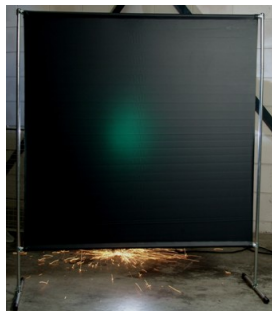

Lasscherm Gazelle 140cm breed Green 9 gordijn

http://www.weldingsupplies.nl/product_info.php?products_id=2746

Product Name: Lasscherm Gazelle 140cm breed Green 9 gordijn
Manufacturer: Cepro
Model Number: 79.36.39.19

Voor toepassing in kleine werkplaatsen en bij lage gebruiksfrequenties is er het handzame en praktische Gazelle scherm. Het scherm is gemaakt uit half duim verzinkte buis, is zéeér licht van gewicht en kan gemakkelijk met de hand verplaatst worden. De Gazelle schermen zijn goedgekeurd volgens de Europese norm voor lasgordijnen EN1598. Omstanders worden beschermt tegen de gevaarlijke straling van de laswerkzaamheden, zoals blauw licht en Ultra Violet licht. Tevens wordt de lasser zelf beschermt tegen reflectie van laslicht. **Eigenschappen:**

- Deze set bevat een frame met gordijn
- Beschermt omstanders tegen straling van laswerkzaamheden
- Beschermt de lasser tegen reflectie van laslicht
- Makkelijk verplaatsbaar
- Type gordijn: Green9, niet- ransaparant
- Gegalvaniseerd frame

Het lasscherm biedt de mogelijkheid om de lasser goed af te schermen van zijn omgeving zonder "op gesloten" te worden. Doordat gordijn Green9 niet-transparant is, is deze uitermate geschikt voor het afscheiden van diverse afzonderlijke laswerkplekken. Zodat de lassers geen hinder van elkaars werkzaamheden ondervinden. Het Gazelle scherm is voorzien van een spangordijn en wordt als bouw pakket geleverd, verpakt in een stevige kartonnen doos van slechts 120cm lang.