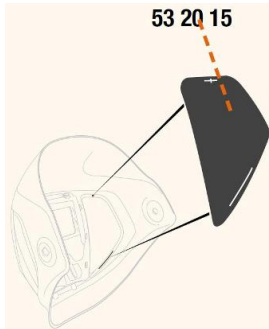

Toebehoren > Lashelmen > Toebehoren Speedglas > Speedglas 9100 Afdekplaten Side Windows

Speedglas 9100 Afdekplaten Side Windows

http://www.weldingsupplies.nl/product_info.php?products_id=2929

Product Name: Speedglas 9100 Afdekplaten Side Windows
Manufacturer: STV Weldingsupplies.nl
Model Number: 81.532015

De Speedglas 9100 afdekplaten voor de side windows van de [9100 series](#). Deze afdekplaten zijn van pas als er geen extra zicht aan de zijkant is gewenst. Als u de zijruitjes van uw lashelm moet vervangen, moet u een nieuwe binnenkap aanschaffen aangezien de zijruitjes niet van de helm mogen worden verwijderd. **Productinformatie:**