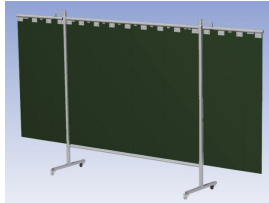

Lasscherm Omnium Drieluik Green 9 lamellen

<http://www.weldingsupplies.nl/product_info.php?products_id=2730>

Product Name: Lasscherm Omnium Drieluik Green 9 lamellen
Manufacturer: Cepro
Model Number: 79.36.36.29

Het cepro Omnium programma omvat een serie stabiele en fraai afgewerkte schermen, geschikt voor middel zwaar werk. De schermen kunnen geleverd worden met gordijnen, lamellen of lassheet in alle leverbare kleuren. Alle zijn goedgekeurd volgens de Europese norm voor lasgordijnen EN1598. Omstanders worden beschermt tegen gevaarlijke straling van laswerkzaamheden, zoals blauw licht en Ultra Violet licht. Tevens wordt de lasser zelf beschermt tegen reflectie van laslicht.

Eigenschappen:

- Deze set bevat een Drieluik frame met lamellen Green9, niet transparant
- Het frame bestaat uit een middenkader met 2 zwenkarmen
- Totale lengte van het frame is 375 cm
- Beschermt omstanders tegen straling van laswerkzaamheden
- Beschermt lasser tegen reflectie van laslicht
- Zelfdovend, derhalve bestand tegen lasvonken
- Stabiel frame
- Verrijdbaar d.m.v. 4 zwenkwielen, waarvan 2 met rem

Ook verkrijgbaar als:

- [Drieluik en Drieluik XL](#) met gordijnen, lamellen of lassheet in de kleuren BronzeCE, OrangeCE, Green6 of Green9
- [Enkel scherm](#) met gordijn, lamellen of lassheet in de kleuren BronzeCE, OrangeCE, Green6 of Green9

Het lasscherm biedt de mogelijkheid om de lasser goed af te schermen van zijn omgeving zonder "op gesloten" te worden. Doordat de lamellen Green9 niet-transparant zijn, is deze uitermate geschikt voor het afscheiden van diverse afzonderlijke laswerkplekken. Zodat de lassers geen hinder van elkaars werkzaamheden ondervinden. Laslamellen, lasgordijnen en lassheet bieden elk dezelfde visuele bescherming. De keuze wordt bepaald door de mechanische belasting waaraan de afscherming wordt bloot gesteld. Wanneer er sprake is van een grote of regelmatige mechanische belasting verdient het de aanbeveling lamellen toe te passen. Een lassheet is een economisch alternatief voor laslamellen, maar zijn dunner. Lasgordijnen bestaan in tegendeel tot de lamellen en lassheet uit ´´n geheel. Het scherm wordt geleverd als bouw pakket verpakt in een stevige kartonnen doos.

Hoogte	200 cm
Breedte middenkader	215 cm
Aantal zwenkarmen	2 stuks
Breedte zwenkarmen	80 cm
Totaal lengte frame	375 cm