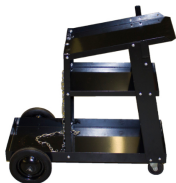

## Transportwagen t.b.v. fles+inverter p/st

[http://www.weldingsupplies.nl/product\\_info.php?products\\_id=5644](http://www.weldingsupplies.nl/product_info.php?products_id=5644)

Product Name: Transportwagen t.b.v. fles+inverter p/st  
Manufacturer: -  
Model Number: 20.3260.000001

**Wil je een handige transportwagen voor je MIG of TIG lasapparaat kopen dan is dit de juiste keuze!** Met deze transportwagen verplaatst u de inverter en uw gasfles eenvoudig door de werkplaats. De gasfles kunt u vastzetten met een ketting aan de achterzijde van de kar. Ook zitten er handige haken aan de zijkant van de kar om uw toorts aan te hangen.