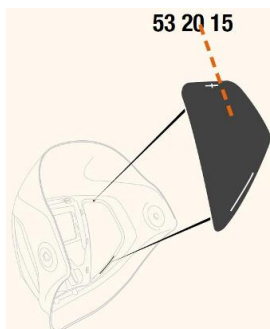

Toebehoren > Lashelmen > Toebehoren Speedglas > Speedglas 9100 Afdekplaten Side Windows

Speedglas 9100 Afdekplaten Side Windows

http://www.weldingsupplies.nl/product_info.php?products_id=2929

Product Name: Speedglas 9100 Afdekplaten Side Windows
Manufacturer: STV Weldingsupplies.nl
Model Number: 81.532015

De Speedglas 9100 afdekplaten voor de side windows van de [9100 series](#). Deze afdekplaten zijn van pas als er geen extra zicht aan de zijkant is gewenst. Als u de zijruitjes van uw lashelm moet vervangen, moet u een nieuwe binnenkap aanschaffen aangezien de zijruitjes niet van de helm mogen worden verwijderd **Productinformatie:**