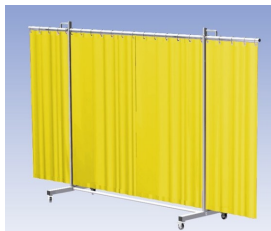

Lasscherm Robusto 3L XL Sonic gordijn

http://www.weldingsupplies.nl/product_info.php?products_id=2678

Product Name: Lasscherm Robusto 3L XL Sonic gordijn

Manufacturer: Cepro

Model Number: 79.36.31.95

Het Cepro Robusto programma omvat kwalitatief zeer hoogwaardige schermen. Door de gedegen constructie kunnen ze gebruikt worden in de meest veeleisende werkomstandigheden. Het drieluik-XL scherm is voorzien van een Sonic geluiddempend gordijn. Dit geluiddempende gordijn is bedoeld voor bescherming tegen geluidsoverlast of om een geluidsbron te isoleren. **Eigenschappen:**

- Extra stabiel frame, Drieluik XL, totaal lengte frame 435 cm
- Verrijdbaar
- Voorzien van Sonic geluiddempend gordijn
- Geluiddemping $R_w = 14$ Db.

Hoogte frame	210 cm
Breedte middenkader	215 cm
Aantal zwenkarmen	2 stuks
Breedte zwenkarmen	110 cm elk
Totaal lengte frame	435 cm
Bodemvrijheid	15 cm
Afmeting buis (rond)	35 x 2,5 cm
Afmeting buis (vierkant)	50 x 30 x 2 cm
Kleur frame	RAL 7035 poedercoating
Wielen	4 zwenkwielen, waarvan 2 met rem
Type scherm	Robusto
Type gordijn	Sonic, geluiddempend
Basis materiaal gordijn	Eenzijdig gaasdoek, eenzijdig Bisonyl
Hoogte gordijn	180 cm
Geluidsdemping	$R_w = 14$ Db.
Toepassing	Bescherming geluidsoverlast of isolatie geluidsbron