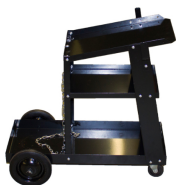

> Transportwagen t.b.v. fles+inverter p/st

Transportwagen t.b.v. fles+inverter p/st

http://www.weldingsupplies.nl/product_info.php?products_id=5644

Product Name: Transportwagen t.b.v. fles+inverter p/st

Manufacturer: -

Model Number: 20.3260.000001

Wil je een handige transportwagen voor je MIG of TIG lasapparaat kopen dan is dit de juiste keuze! Met deze transportwagen verplaatst u de inverter en uw gasfles eenvoudig door de werkplaats. De gasfles kunt u vastzetten met een ketting aan de achterzijde van de kar. Ook zitten er handige haken aan de zijkant van de kar om uw toorts aan te hangen.