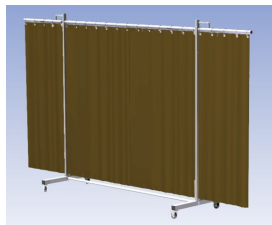

Lasscherm Robusto Drieluik Bronze CE gordijn

<http://www.weldingsupplies.nl/product_info.php?products_id=2661>

Product Name: Lasscherm Robusto Drieluik Bronze CE gordijn
Manufacturer: Cepro
Model Number: 79.36.31.17

Het Cepro Robusto programma omvat kwalitatief zeer hoogwaardige schermen. Door de gedegen constructie kunnen ze gebruikt worden in de meest veeleisende werkomstandigheden. De schermen kunnen geleverd worden met gordijnen of lamellen in alle leverbare kleuren. Alle zijn goedgekeurd volgens de Europese norm voor lasgordijnen EN1598. Omstanders worden beschermt tegen gevaarlijke straling van laswerkzaamheden, zoals blauw licht en Ultra Violet licht. Tevens wordt de lasser zelf beschermt tegen reflectie van laslicht. **Productinformatie:**

- Deze set bevat een Drieluik frame met gordijn BronzeCE, transparant
- Het frame bestaat uit een middenkader met 2 zwenkarmen
- De totale lengte van het frame is 355 cm
- Beschermt omstanders tegen straling van laswerkzaamheden
- Beschermt lasser tegen reflectie van laslicht
- Zelfdovend, derhalve bestand tegen lasvonken
- Extra stabiel frame
- Verrijdbaar d.m.v. 4 zwenkwielen waarvan 2 met rem

Ook verkrijgbaar als:

- [Drieluik en Drieluik XL](#) met gordijn of lamellen in de kleuren BronzeCE, OrangeCE, Green6 of Green9
- [Enkel scherm](#) met gordijn of lamellen in de kleuren BronzeCE, OrangeCE, Green6 of Green9

Het lasscherm biedt de mogelijkheid om de lasser af te schermen van zijn omgeving zonder "op gesloten" te worden. Doordat gordijn BronzeCE transparant is, blijft er goed zicht op de werkplek wat bijdraagt aan de veiligheid. Laslamellen en lasgordijnen bieden beide dezelfde visuele bescherming. De keuze wordt bepaald door de mechanische belasting waaraan de afscherming wordt bloot gesteld. Wanneer er sprake is van een grote of regelmatige belasting verdient het de aanbeveling lamellen toe te passen. Het scherm wordt geleverd als bouwpakket verpakt in een stevige kartonnen doos.

Hoogte	210 cm
Breedte middenkader	215 cm
Aantal zwenkarmen	2 stuks
Breedte zwenkarmen	70 cm elk
Totaal lengte frame	355 cm
Hoogte gordijn	180 cm
Bodemvrijheid	15 cm
Ophanging gordijn	Kunststof ophanghaken
Type lasscherm	Robusto
Type gordijn	BronzeCE, transparant