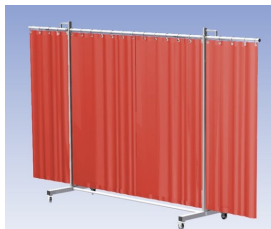

Lasscherm Robusto Drieluik Orange CE gordijn

<http://www.weldingsupplies.nl/product_info.php?products_id=2659>

Product Name: Lasscherm Robusto Drieluik Orange CE gordijn
Manufacturer: Cepro
Model Number: 79.36.31.15

Het Cepro Robusto programma omvat kwalitatief zeer hoogwaardige schermen. Door de gedegen constructie kunnen ze gebruikt worden in de meest veeleisende werkomstandigheden. De schermen kunnen geleverd worden met gordijnen of lamellen in alle leverbare kleuren. Alle zijn goedgekeurd volgens de Europese norm voor lasgordijnen EN1598. Omstanders worden beschermt tegen gevaarlijke straling van laswerkzaamheden, zoals blauw licht en Ultra Violet licht. Tevens wordt de lasser zelf beschermt tegen reflectie van laslicht. **Productinformatie:**

- Deze set bevat een Drieluik frame met gordijn OrangeCE, transparant
- Het frame bestaat uit een middenkader met 2 zwenkarmen
- De totale lengte van het frame is 355 cm
- Beschermt omstanders tegen straling van laswerkzaamheden
- Beschermt lasser tegen reflectie van laslicht
- Zelfdovend, derhalve bestand tegen lasvonken
- Extra stabiel frame
- Verrijdbaar d.m.v. 4 zwenkwielen waarvan 2 met rem

Ook verkrijgbaar als:

- [Drieluik en Drieluik XL](#) met gordijn of lamellen in de kleuren BronzeCE, OrangeCE, Green6 of Green9
- [Enkel scherm](#) met gordijn of lamellen in de kleuren BronzeCE, OrangeCE, Green6 of Green9

Het lasscherm biedt de mogelijkheid om de lasser af te schermen van zijn omgeving zonder "op gesloten" te worden. Doordat gordijn OrangeCE transparant is, blijft er goed zicht op de werkplek wat bijdraagt aan de veiligheid. Laslamellen en lasgordijnen bieden beide dezelfde visuele bescherming. De keuze wordt bepaald door de mechanische belasting waaraan de afscherming wordt bloot gesteld. Wanneer er sprake is van een grote of regelmatige belasting verdient het de aanbeveling lamellen toe te passen. Het scherm wordt geleverd als bouw pakket verpakt in een stevige kartonnen doos.

Hoogte	210 cm
Breedte middenkader	215 cm
Aantal zwenkarmen	2 stuks
Breedte zwenkarmen	70 cm elk
Totaal lengte frame	355 cm
Hoogte gordijn	180 cm
Bodemvrijheid	15 cm
Ophanging gordijn	Kunststof ophanghaken
Type lasscherm	Robusto
Type gordijn	OrangeCE, transparant