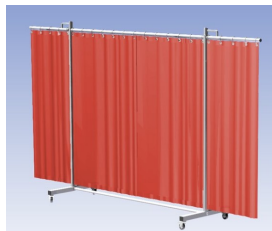

Lasscherm Robusto Drieluik Orange CE gordijn

http://www.weldingsupplies.nl/product_info.php?products_id=2659

Product Name: Lasscherm Robusto Drieluik Orange CE gordijn
 Manufacturer: Cepro
 Model Number: 79.36.31.15

Het Cepro Robusto programma omvat kwalitatief zeer hoogwaardige schermen. Door de gedegen constructie kunnen ze gebruikt worden in de meest veeleisende werkomstandigheden. De schermen kunnen geleverd worden met gordijnen of lamellen in alle leverbare kleuren. Alle zijn goedgekeurd volgens de Europese norm voor lasgordijnen EN1598. Omstanders worden beschermt tegen gevaarlijke straling van laswerkzaamheden, zoals blauw licht en Ultra Violet licht. Tevens wordt de lasser zelf beschermt tegen reflectie van laslicht. **Productinformatie:**

- Deze set bevat een Drieluik frame met gordijn OrangeCE, transparant
- Het frame bestaat uit een middenkader met 2 zwenkarmen
- De totale lengte van het frame is 355 cm
- Beschermt omstanders tegen straling van laswerkzaamheden
- Beschermt lasser tegen reflectie van laslicht
- Zelfdovend, derhalve bestand tegen lasvonken
- Extra stabiel frame
- Verrijdbaar d.m.v. 4 zwenkwielen waarvan 2 met rem