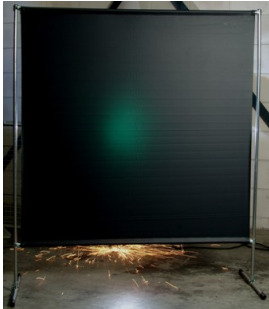

Lasscherm Gazelle 200cm breed Green 9 gordijn

http://www.weldingsupplies.nl/product_info.php?products_id=2750

Product Name: Lasscherm Gazelle 200cm breed Green 9 gordijn
Manufacturer: Cepro
Model Number: 79.36.39.29

Voor toepassing in kleine werkplaatsen en bij lage gebruiksfrequenties is er het handzame en praktische Gazelle scherm. Het scherm is gemaakt uit half duim verzinkte buis, is zéteér licht van gewicht en kan gemakkelijk met de hand verplaatst worden. De Gazelle schermen zijn goedgekeurd volgens de Europese norm voor lasgordijnen EN1598. Omstanders worden beschermt tegen de gevaarlijke straling van de laswerkzaamheden, zoals blauw licht en Ultra Violet licht. Tevens wordt de lasser zelf beschermt tegen reflectie van laslicht. **Eigenschappen:**

- Deze set bevat een frame met gordijn
- Beschermt omstanders tegen straling van laswerkzaamheden
- Beschermt de lasser tegen reflectie van laslicht
- Makkelijk verplaatsbaar
- Type gordijn: Green9, niet- ransaparant
- Gegalvaniseerd frame

Het lasscherm biedt de mogelijkheid om de lasser goed af te schermen van zijn omgeving zonder "op gesloten" te worden. Doordat gordijn Green9 niet-transparant is, is deze uitermate geschikt voor het afscheiden van diverse afzonderlijke laswerkplekken. Zodat de lassers geen hinder van elkaars werkzaamheden ondervinden. Het Gazelle scherm is voorzien van een spangordijn en wordt als bouw pakket geleverd, verpakt in een stevige kartonnen doos van slechts 120cm lang.