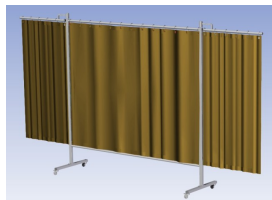

Lasscherm Omnium Drieluik Bronze CE gordijn

<http://www.weldingsupplies.nl/product_info.php?products_id=2725>

Product Name: Lasscherm Omnium Drieluik Bronze CE gordijn
Manufacturer: Cepro
Model Number: 79.36.36.17

Het cepro Omnium programma omvat een serie stabiele en fraai afgewerkte schermen, geschikt voor middel zwaar werk. De schermen kunnen geleverd worden met gordijnen, lamellen of lassheet in alle leverbare kleuren. Alle zijn goedgekeurd volgens de Europese norm voor lasgordijnen EN1598. Omstanders worden beschermt tegen gevaarlijke straling van laswerkzaamheden, zoals blauw licht en Ultra Violet licht. Tevens wordt de lasser zelf beschermt tegen reflectie van laslicht. **Eigenschappen:**

- Deze set bevat een Drieluik frame met gordijn BronzeCE, transparant
- Het frame bestaat uit een middenkader met 2 zwenkwarmen
- Totale lengte van het frame is 375 cm
- Beschermt omstanders tegen straling van laswerkzaamheden
- Beschermt lasser tegen reflectie van laslicht
- Zelfdovend, derhalve bestand tegen lasvonken
- Stabiel frame
- Verrijdbaar d.m.v. 4 zwenkwielen, waarvan 2 met rem

Ook verkrijgbaar als:

- [Drieluik en Drieluik XL](#) met gordijnen, lamellen of lassheet in de kleuren BronzeCE, OrangeCE, Green6 of Green9
- [Enkel scherm](#) met gordijn, lamellen of lassheet in de kleuren BronzeCE, OrangeCE, Green6 of Green9

Het lasscherm biedt de mogelijkheid om de lasser goed af te schermen van zijn omgeving zonder "op gesloten" te worden. Doordat gordijn BronzeCE transparant is blijft er goed zicht op de werkplek wat bijdraagt aan veiligheid.

Laslamellen, lasgordijnen en lassheet bieden elk dezelfde visuele bescherming. De keuze wordt bepaald door de mechanische belasting waaraan de afscherming wordt bloot gesteld. Wanneer er sprake is van een grote of regelmatige mechanische belasting verdient het de aanbeveling lamellen toe te passen. Een lassheet is een economisch alternatief voor laslamellen, maar zijn dunner. Lasgordijnen bestaan in tegendeel tot de lamellen en lassheet uit ´´n geheel.

Het scherm wordt geleverd als bouw pakket verpakt in een stevige kartonnen doos.

Hoogte	200 cm
Breedte middenkader	215 cm
Aantal zwenkarmen	2 stuks
Breedte zwenkarmen	80 cm
Totaal lengte frame	375 cm
Hoogte gordijn	160 cm