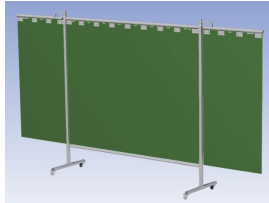

Lasscherm Omnium Drieluik Green 6 lamellen

<http://www.weldingsupplies.nl/product_info.php?products_id=2728>

Product Name: Lasscherm Omnium Drieluik Green 6 lamellen
Manufacturer: Cepro
Model Number: 79.36.36.26

Het cepro Omnium programma omvat een serie stabiele en fraai afgewerkte schermen, geschikt voor middel zwaar werk. De schermen kunnen geleverd worden met gordijnen, lamellen of lassheet in alle leverbare kleuren. Alle zijn goedgekeurd volgens de Europese norm voor lasgordijnen EN1598. Omstanders worden beschermt tegen gevaarlijke straling van laswerkzaamheden, zoals blauw licht en Ultra Violet licht. Tevens wordt de lasser zelf beschermt tegen reflectie van laslicht.

Eigenschappen:

- Deze set bevat een Drieluik frame met lamellen Green6, transparant
- Het frame bestaat uit een middenkader met 2 zwenkarmen
- Totale lengte van het frame is 375 cm
- Beschermt omstanders tegen straling van laswerkzaamheden
- Beschermt lasser tegen reflectie van laslicht
- Zelfdovend, derhalve bestand tegen lasvonken
- Stabiel frame
- Verrijdbaar d.m.v. 4 zwenkwielen, waarvan 2 met rem

Ook verkrijgbaar als:

- [Drieluik en Drieluik XL](#) met gordijnen, lamellen of lassheet in de kleuren BronzeCE, OrangeCE, Green6 of Green9
- [Enkel scherm](#) met gordijn, lamellen of lassheet in de kleuren BronzeCE, OrangeCE, Green6 of Green9

Het lasscherm biedt de mogelijkheid om de lasser goed af te schermen van zijn omgeving zonder "op gesloten" te worden. Doordat de lamellen Green6 transparant zijn blijft er goed zicht op de werkplek wat bijdraagt aan veiligheid.

Laslamellen, lasgordijnen en lassheet bieden elk dezelfde visuele bescherming. De keuze wordt bepaald door de mechanische belasting waaraan de afscherming wordt bloot gesteld.

Wanneer er sprake is van een grote of regelmatige mechanische belasting verdient het de aanbeveling lamellen toe te passen. Een lassheet is een economisch alternatief voor laslamellen, maar zijn dunner. Lasgordijnen bestaan in tegendeel tot de lamellen en lassheet uit één geheel.

Het scherm wordt geleverd als bouw pakket verpakt in een stevige kartonnen doos.

Hoogte	200 cm
Breedte middenkader	215 cm
Aantal zwenkarmen	2 stuks
Breedte zwenkarmen	80 cm
Totaal lengte frame	375 cm
Hoogte lamellen	160 cm