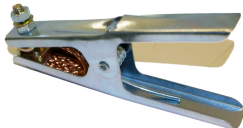

Aardklem Hippo 200 p/st

<http://www.weldingsupplies.nl/product_info.php?products_id=3452>

Product Name: Aardklem Hippo 200 p/st

Manufacturer: STV Weldingsupplies.nl

Model Number: 86.W000.010579

Aardklem Hippo 200. Plaatstalen aardklem geschikt voor licht laswerk.

Productinformatie:

- Max. stroom: 200 Ampere 35% ID
- Max. kabel: 25mm²
- Gewicht: 208 gr.
- Klem opening 38mm

Ook verkrijgbaar:

- [Aardklem Hippo 400](#)
- [Aardklem Hippo 600](#)

Artikelnummer: 86.W000.010579

Price: 5.18EUR