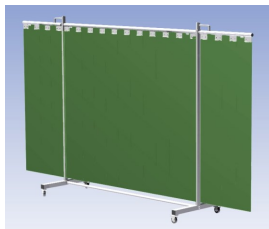

Lasscherm Robusto Drieluik Green 6 lamellen

<http://www.weldingsupplies.nl/product_info.php?products_id=2664>

Product Name: Lasscherm Robusto Drieluik Green 6 lamellen
Manufacturer: Cepro
Model Number: 79.36.31.26

Het Cepro Robusto programma omvat kwalitatief zeer hoogwaardige schermen. Door de gedegen constructie kunnen ze gebruikt worden in de meest veeleisende werkomstandigheden. De schermen kunnen geleverd worden met gordijnen of lamellen in alle leverbare kleuren. Alle zijn goedgekeurd volgens de Europese norm voor lasgordijnen EN1598. Omstanders worden beschermt tegen gevaarlijke straling van laswerkzaamheden, zoals blauw licht en Ultra Violet licht. Tevens wordt de lasser zelf beschermt tegen reflectie van laslicht. **Productinformatie:**

- Deze set bevat een Drieluik frame met lamellen Green6, transparant
- Het frame bestaat uit een middenkader met 2 zwenkarmen
- De totale lengte van het frame is 355 cm
- Beschermt omstanders tegen straling van laswerkzaamheden
- Beschermt lasser tegen reflectie van laslicht
- Zelfdovend, derhalve bestand tegen lasvonken
- Extra stabiel frame
- Verrijdbaar d.m.v. 4 zwenkwielen waarvan 2 met rem

Ook verkrijgbaar als:

- [Drieluik en Drieluik XL](#) met gordijn of lamellen in de kleuren BronzeCE, OrangeCE, Green6 of Green9
- [Enkel scherm](#) met gordijn of lamellen in de kleuren BronzeCE, OrangeCE, Green6 of Green9

Het lasscherm biedt de mogelijkheid om de lasser af te schermen van zijn omgeving zonder "op gesloten" te worden. Doordat de lamellen Green6 transparant zijn, blijft er goed zicht op de werkplek wat bijdraagt aan de veiligheid. Laslamellen en lasgordijnen bieden beide dezelfde visuele bescherming. De keuze wordt bepaald door de mechanische belasting waaraan de afscherming wordt bloot gesteld. Wanneer er sprake is van een grote of regelmatige belasting verdient het de aanbeveling lamellen toe te passen. Het scherm wordt geleverd als bouwpakket verpakt in een stevige kartonnen doos.

Hoogte	210 cm
Breedte middenkader	215 cm
Aantal zwenkarmen	2 stuks
Breedte zwenkarmen	70 cm elk
Totaal lengte frame	355 cm
Hoogte lamellen	180 cm, overlapping 10 cm66%
Bodemvrijheid	15 cm
Ophanging lamellen	Kunststof ophangclips
Type lasscherm	Robusto
Type lamellen	Green6, transparant