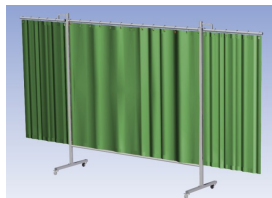

Lasscherm Omnium Drieluik Green 6 gordijn

<http://www.weldingsupplies.nl/product_info.php?products_id=2724>

Product Name: Lasscherm Omnium Drieluik Green 6 gordijn
Manufacturer: Cepro
Model Number: 79.36.36.16

Het cepro Omnium programma omvat een serie stabiele en fraai afgewerkte schermen, geschikt voor middel zwaar werk. De schermen kunnen geleverd worden met gordijnen, lamellen of lassheet in alle leverbare kleuren. Alle zijn goedgekeurd volgens de Europese norm voor lasgordijnen EN1598. Omstanders worden beschermt tegen gevaarlijke straling van laswerkzaamheden, zoals blauw licht en Ultra Violet licht. Tevens wordt de lasser zelf beschermt tegen reflectie van laslicht. **Eigenschappen:**

- Deze set bevat een Drieluik frame met gordijn Green6, transparant
- Het frame bestaat uit een middenkader met 2 zwenkarmen
- Totale lengte van het frame is 375 cm
- Beschermt omstanders tegen straling van laswerkzaamheden
- Beschermt lasser tegen reflectie van laslicht
- Zelfdovend, derhalve bestand tegen lasvonken
- Stabiel frame
- Vrijdbaar d.m.v. 4 zwenkwielen, waarvan 2 met rem

Ook verkrijgbaar als:

- [Drieluik en Drieluik XL](#) met gordijnen, lamellen of lassheet in de kleuren BronzeCE, OrangeCE, Green6 of Green9
- [Enkel scherm](#) met gordijn, lamellen of lassheet in de kleuren BronzeCE, OrangeCE, Green6 of Green9

Het lasscherm biedt de mogelijkheid om de lasser goed af te schermen van zijn omgeving zonder "op gesloten" te worden. Doordat gordijn Green6 transparant is blijft er goed zicht op de werkplek wat bijdraagt aan veiligheid.

Laslamellen, lasgordijnen en lassheet bieden elk dezelfde visuele bescherming. De keuze wordt bepaald door de mechanische belasting waaraan de afscherming wordt bloot gesteld.

Wanneer er sprake is van een grote of regelmatige mechanische belasting verdient het de aanbeveling lamellen toe te passen. Een lassheet is een economisch alternatief voor laslamellen, maar zijn dunner. Lasgordijnen bestaan in tegendeel tot de lamellen en lassheet uit ´´n geheel.

Het scherm wordt geleverd als bouw pakket verpakt in een stevige kartonnen doos.

Hoogte	200 cm
Breedte middenkader	215 cm
Aantal zwenkarmen	2 stuks
Breedte zwenkarmen	80 cm
Totaal lengte frame	375 cm
Hoogte gordijn	160 cm